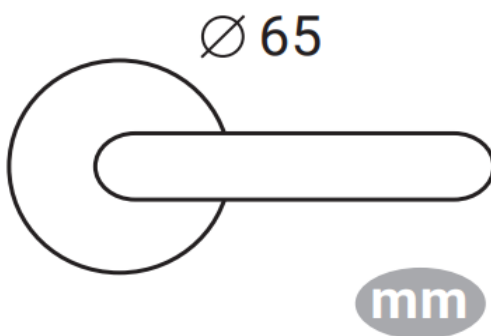

### CARACTERÍSTICAS

- Juego manillas Alya con roseta redonda

- Manivela fabricada en Aluminio y roseta en Zamak ambas de alta calidad. Para puertas interiores de paso y entradas de uso residencial y público.

- Incluye cuadradillo de 8mm y fijaciones para su instalación.

- Medidas:

- Acabados disponibles:

**NS** 610 70 01

**BS** 610 70 002

**CS** 610 70 06

- Limpieza: No debe limpiarse con detergentes, productos abrasivos, alcoholes, disolventes o cualquier otro producto de limpieza o abrillantado. Solamente se debe utilizar un paño seco y suave.